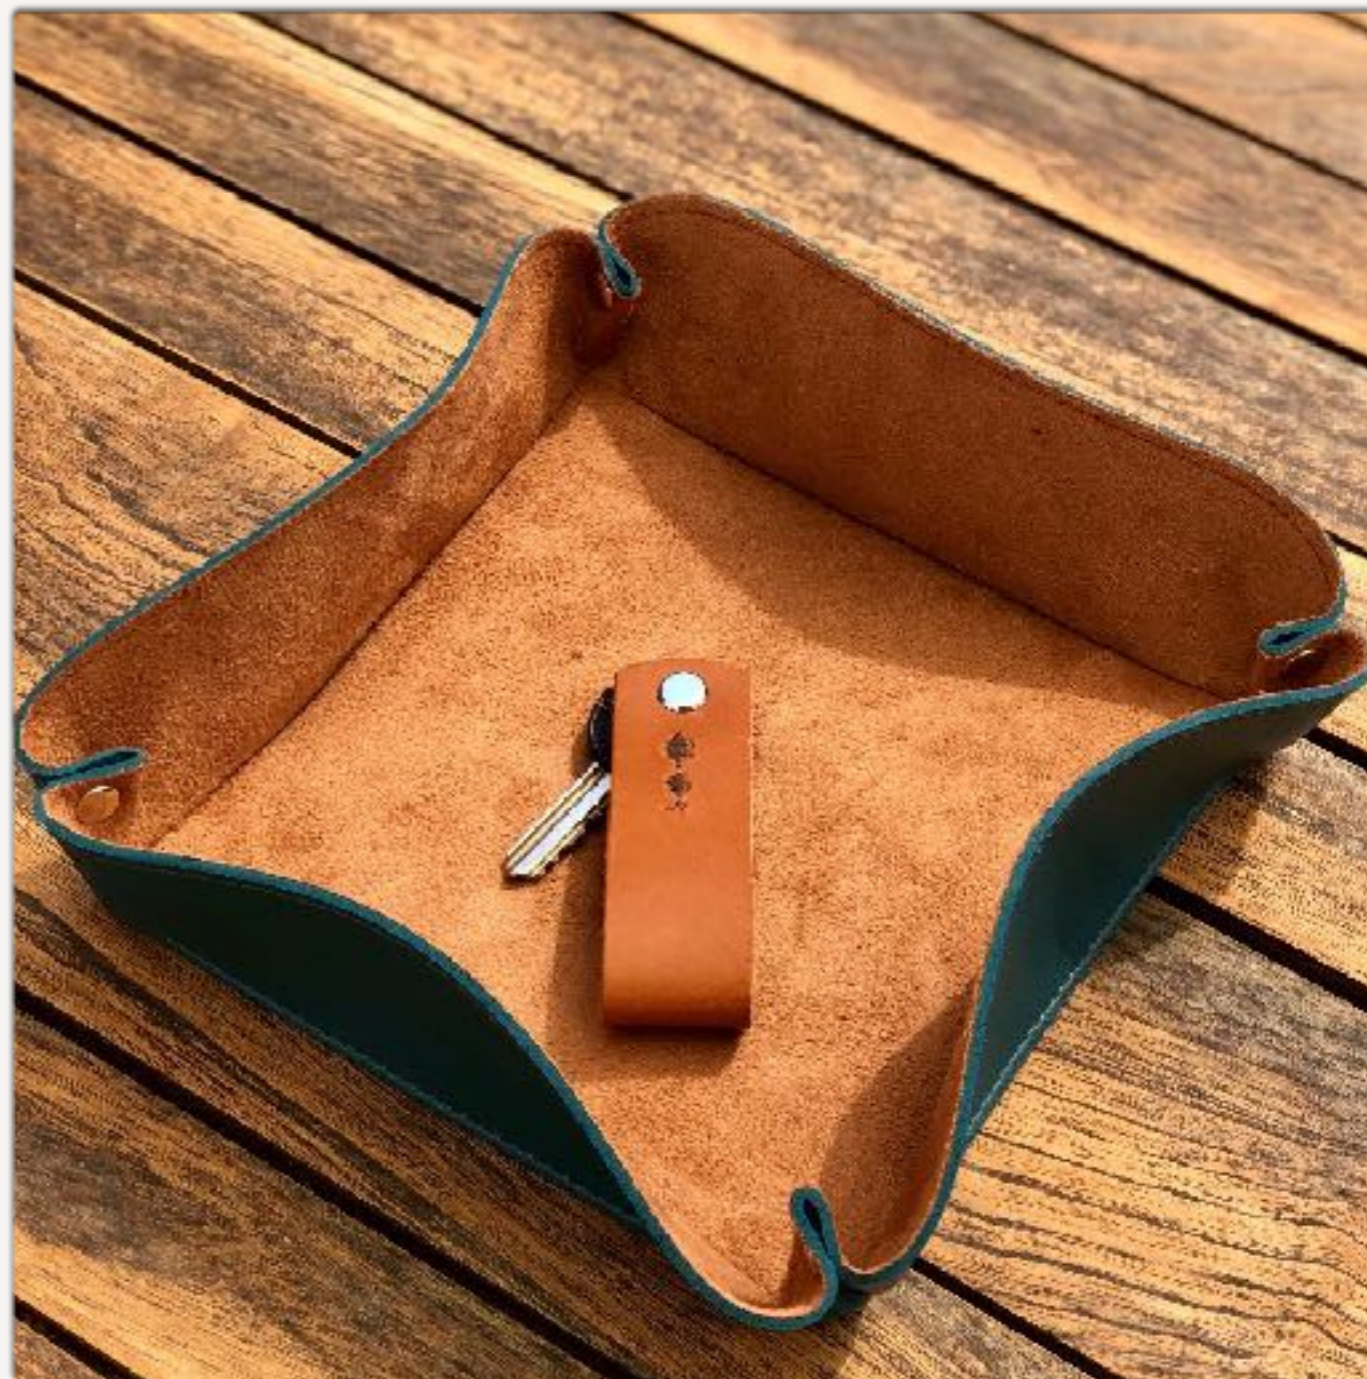

VALAURIE

vide poche

*cuir vegan (qui ne contient aucun
élément animal)*

*coloris : noir, bleu canard, bleu
marine, vert émeraude, rouge, tabac,
violine, taupe ou crème*

dimensions 20X20cm 25€

ou 15X15cm 20€