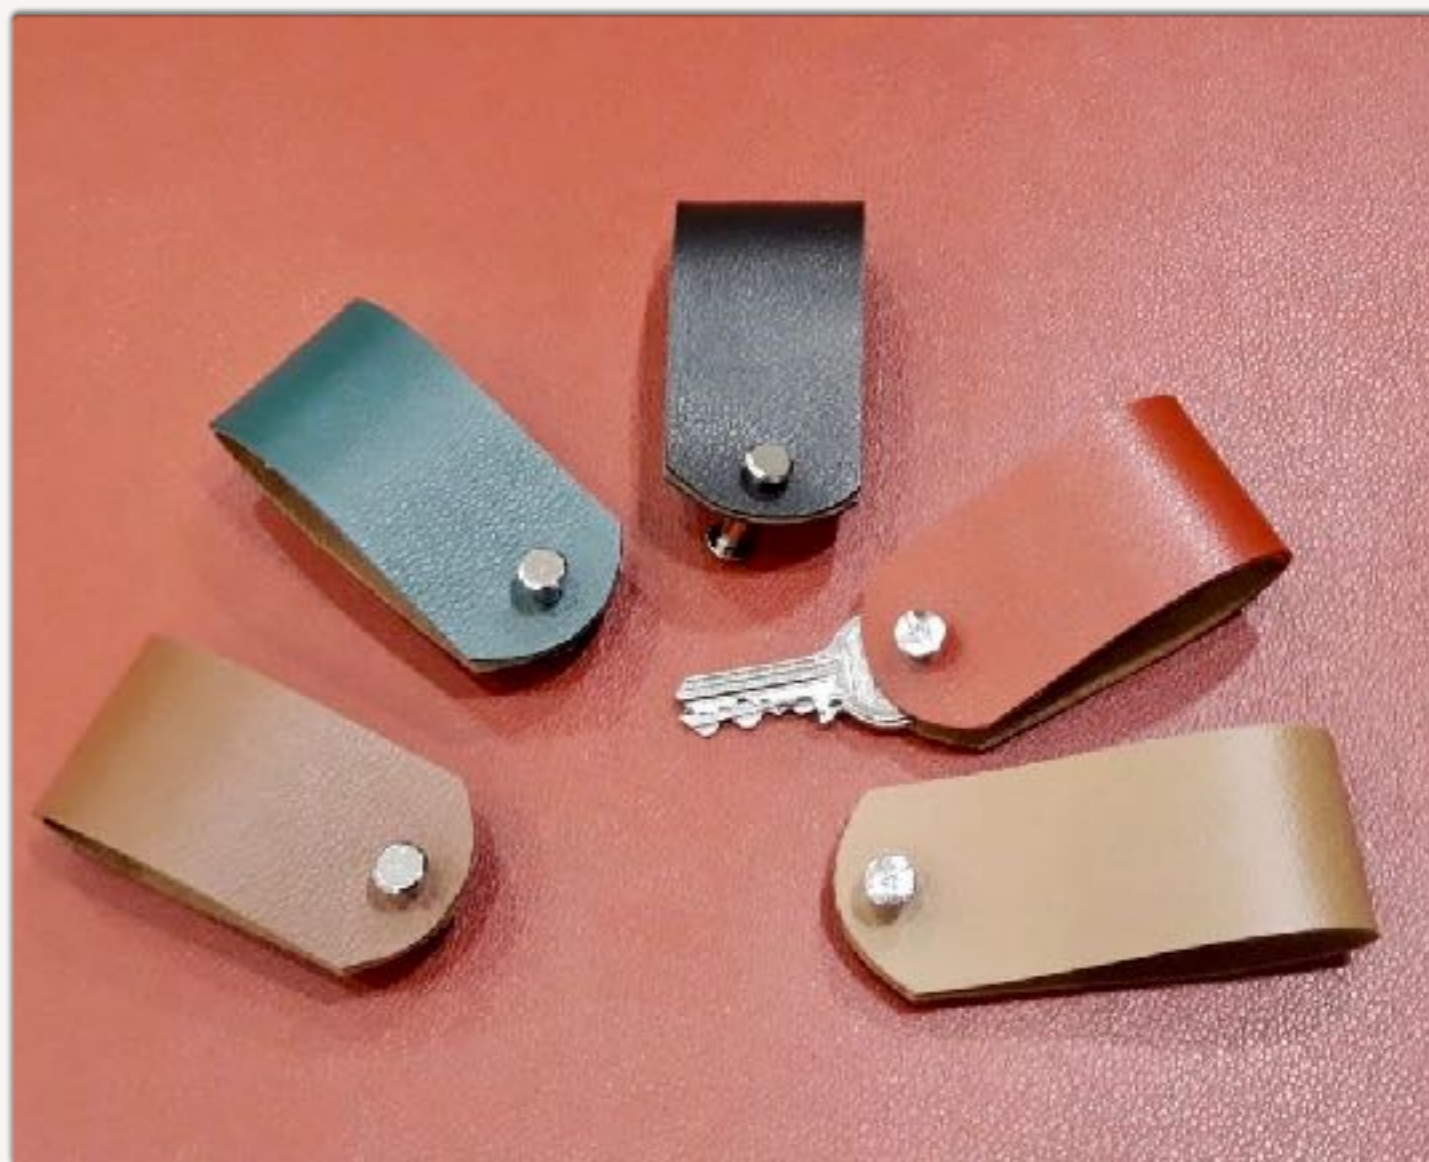

CASSIS

porte clés

simili graphique doré, argenté ou bleu

cuir vegan (qui ne contient aucun élément animal)

coloris : noir, bleu canard, bleu marine, vert émeraude, rouge, tabac, violine, taupe ou crème

dimensions environ 2,5X8cm

15€